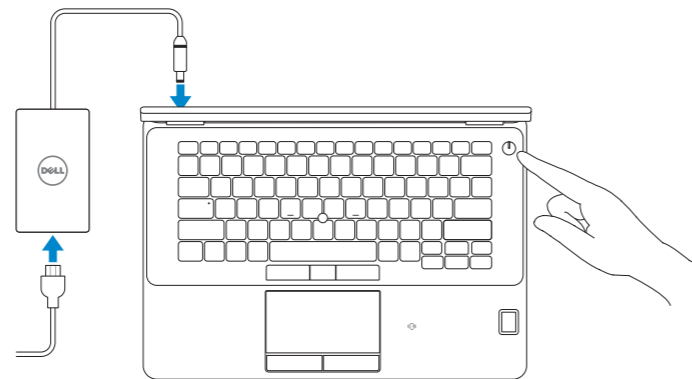

Latitude 14

7000 Series

Quick Start Guide

Panduan Pengaktifan Cepat

Guía de inicio rápido

Hướng dẫn khởi động nhanh

دليل البدء السريع

1 Connect the power adaptor and press the power button

Sambungkan adaptor daya dan tekan tombol daya

Conecte el adaptador de energía y presione el botón de encendido

Kết nối với bộ chuyển đổi nguồn điện và nhấn nút nguồn

توصيل مهايئ التيار والضغط على زر التشغيل